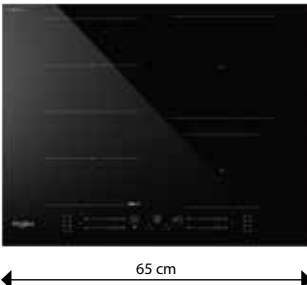

WF S4665 CPBF ★

Indukční varná deska v šířce 65 cm

- Příkon: 7,2 kW
- **PowerManagement** – možnost volby příkonu desky vč. jejího připojení na 230 V
- **Technologie 6. SMYSL** – 4 automatické funkce: Udržování v teple, Rozpouštění, Dušení, Uvedení do varu, ChefControl
- Povrchová úprava z nanotechnologie **Clean Protect** pro jednoduché čištění pouze pomocí vody
- Dotykové ovládání – Slider
- 4 indukční varné zóny
- **FlexiSide** zóna pro libovolné umístění jednoho nebo více hrnců
- 18 stupňů výkonu + **PowerBooster** – maximálně rychlý ohřev na každé plotně
- Provedení: černá s přední skosenou stranou
- Rozměry (v x š x h): 54 x 650 x 510 mm, rozměry výřezu (š x h): 560 x 480 mm