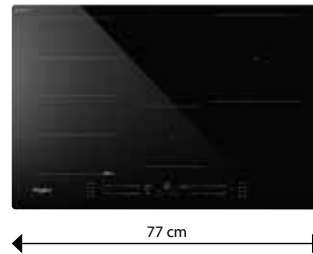

WF S1577 CPNE ★

Indukční varná deska v šířce 77 cm

- Příkon: 7,2 kW
- **PowerManagement** – možnost volby příkonu desky vč. jejího připojení na 230 V
- **Technologie 6. SMYSL** – 4 automatické funkce: Udržování v teple, Rozpouštění, Dušení, Uvedení do varu, ChefControl
- Povrchová úprava z nanotechnologie **Clean Protect** pro jednoduché čištění pouze pomocí vody
- Dotykové ovládání – Slider
- 4 indukční varné zóny
- **FlexiSide** zóna pro libovolné umístění jednoho nebo více hrnců
- 18 stupňů výkonu + **PowerBooster** – maximálně rychlý ohřev na každé plotně
- Provedení: černá bez rámu
- Možnost zabudování varné desky v rovině s pracovní plochou
- Rozměry (v x š x h): 54 x 770 x 510 mm, rozměr výřezu (š x h): 750 x 480 mm

18 990 Kč / 16 490 Kč

17 790 Kč / 15 490 Kč