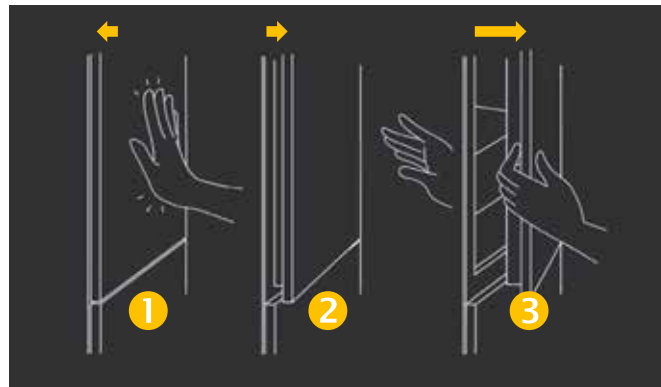

### Push to open

Unikátní patentovaný systém pro automatické otevírání dveří jemným zatlačením na dveře chladničky / mrazničky bez rukojeti