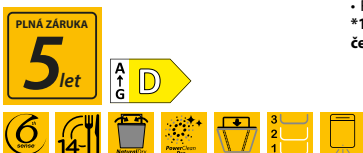

WIP 4033N PLE S B ★

Plně vestavná myčka nádobí, šířka 60 cm

- Displej, ovládání tlačítky
- **Technologie 6. SMYSL PowerClean Pro**
- **Door Opening System** – automatické pootvěření dvířek po ukončení mycího cyklu, rychlé dosušení přirozenou cirkulací vzduchu
- **10 programů:** Auto program 6. SMYSL, Studený oplach, Rapid 30', Eco 50°, Rychlé mytí a sušení, Intenzivní, Tichý, Sanitace, Samočistění myčky
- **Přídavné funkce:** Odložený start, Tablety, Multizone, Turbo
- Výbava: **Flexibilní příborová zásuvka, Pohyblivé panty (sliding hinges), Světelný paprsek na podlahu, Aquastop**
- Kapacita: 14 jídelních souprav
- Roční spotřeba energie/vody: 238 kWh/2660 l
- Spotřeba energie/vody za cyklus: 0,83 kWh/9,5 l
- **Hlučnost: 43 db**
- Rozměry (v x š x h): 820 x 598 x 555 mm
- ***10 let záruka na motor vypouštěcího čerpadla***

19 490 Kč / 16 990 Kč