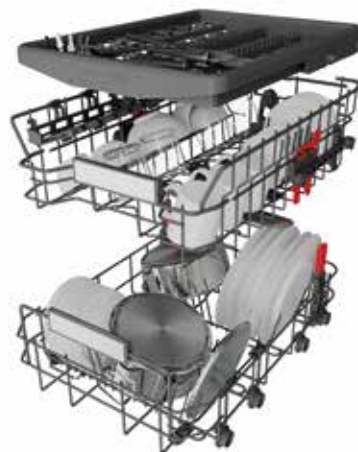

Nastavitelný horní koš

Nastavitelný horní koš vaší myčky nádobí vám umožní v případě potřeby vytvořit větší prostor a také bez námahy umístit neobvykle tvarované předměty.