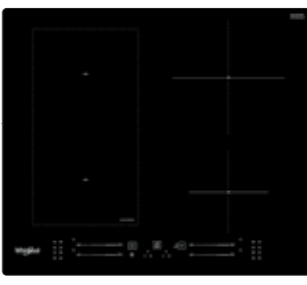

WL S7960 NE ★

Indukční varná deska v šířce 59 cm

- Příkon: 7,2 kW
- **PowerManagement** – možnost volby příkonu desky vč. jejího připojení na 230 V
- **Technologie 6. SMYSL** – 4 automatické nízkoteplotní funkce: Udržování v teple, Rozpouštění, Dušení, Uvedení do varu
- Dotykové ovládání – Slider
- 4 indukční varné zóny
- **FlexiCook** zóna tvořená dvěma postranními plotnami – větší plocha pro vaření v teple, Rozpouštění, Dušení, Uvedení do varu
- 18 stupňů výkonu + **PowerBooster** – maximálně rychlý ohřev na každé plotně
- Možnost zabudování varné desky v rovině s pracovní plochou
- Provedení: černá, bez rámečku
- Rozměry (v x š x h): 54 x 590 x 510 mm, rozměry výřezu (š x h): 560 x 480 mm