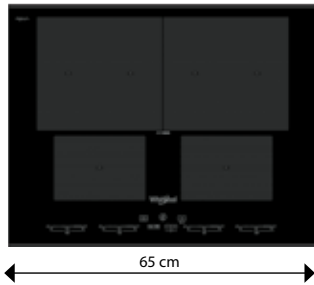

SMO 654 OF/BT/IXL ★

Indukční varná deska v šířce 65 cm

- Příkon: 7,4 kW
- **PowerManagement** – možnost volby příkonu desky vč. jejího připojení na 230 V
- **6. SMYSL SmartSense** – přednastavené funkce řízené senzorem
- 4 indukční varné plotny
- Dotykové ovládání + 4 slidery pro každou zónu zvlášť
- **FlexiMax** zóna tvořená 2 zadními plotnami – větší plocha pro vaření
- 18 stupňů výkonu + **PowerBooster** – maximálně rychlý ohřev na každé plotně
- Funkce: Rozpouštění, Udržování v teple, dušení, Moka, grilování
- Provedení: **iXelium™**, zkosená přední i zadní hrana
- Rozměry (v x š x h): 54 x 650 x 510 mm, rozměr výřezu (š x h): 560 x 490 mm